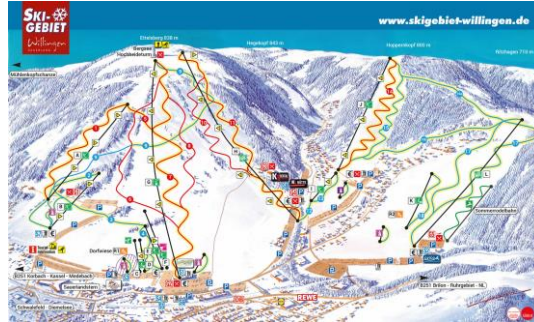

Kinder- und Jugendfahrt nach Willingen

ab 219 EURO

07.02.25-09.02.25

3 Tage Ski- und Freizeitgaudi für Kinder und Jugendliche

Das Skigebiet Willingen verfügt über eine 8er Gondelbahn und eine 2km lange Skipiste- die längste Piste im Sauerland!

Wir wohnen ca. 2 km entfernt vom Skigebiet in der Jugendherberge Willingen in Mehrbettzimmern.

Bei entsprechender Schneelage genießen wir zwei Tage Skigaudi auf der Piste.
Bei unzureichender Schnee- oder Wetterlage bieten wir ein abwechslungsreiches Alternativprogramm.

Abfahrt Freitags gegen 14:00 Uhr, Rückkehr Sonntagabend

Basisleistungen / Preise:

- Anreise in Fahrgemeinschaften
- 2 x Übernachtung / Halbpension
- 2 Tage Skipass Skigebiet Willingen
- ständige Reisebetreuung
- Skibetreuung/ Anfängerbetreuung nach vorheriger Absprache möglich (zzgl. 75 €/Anfänger)